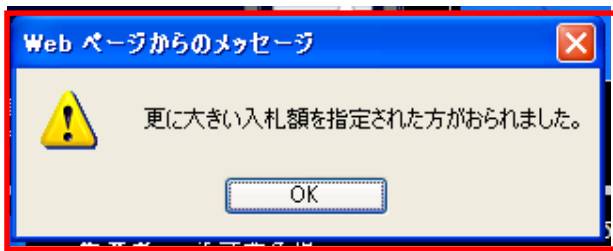

入札締め切りまでの残り時間です。

ボタンをクリックすると、出品鯉の右・左側面、ポイントをアップした写真をご覧頂けます。
※ ボタンが灰色の場合、写真はありません。

画面右上の『オークション商品の情報更新』というボタンをクリックすると、最新の状態に情報が更新されます。
※ ボタンをクリックしなくても、定期的に情報は更新されます。

Ⅲ. 『入札参加』 ボタンをクリックすると、入札画面が画面下に表示されますので、金額を入力して入札して下さい。

クリックすると、入札履歴を参照出来ます。

入札前に規約を確認し、同意するにチェックして下さい

入札金額を入力し、『入札』 ボタンをクリックして下さい。
 ※1: 入札金額は 1,000 円単位の入力となります。(例: 10 と入力した場合、1 万円で入札することになります)
 ※2: 規約に同意するにチェックしないと入札出来ません。

No	Time	Name	Bid	Price
1	12:14:51	clione	20,000	11,000
2	13:26:39	kazu	15,000	16,000
3	13:26:39	clione	16,000	16,000
4	13:27:06	kazu	25,000	21,000
5	15:24:01	samurai	30,000	26,000
6	15:37:37	clione	35,000	31,000
7	16:54:26	samurai	-	36,000
8	17:24:34	kazu	38,000	39,000
9	17:24:34	samurai	(auto)	39,000

『履歴』 をクリックした時に表示される画面です。
Time: 入札時間
Name: 入札者 (入札時に入力したニックネーム)
Bid: 入札価格
Price: 入札時の価格
 ※ 表示時点の最高入札者の入札額は表示されません。

初回入札時に、入札履歴に表示するニックネームを入力して下さい。
 ※ 2回目以降は初回入札時に入力したニックネームが使われます。

『入札』 ボタンをクリックすると、入札金額の確認画面が表示されますので、『OK』 ボタンをクリックしてください
 ※入札金額に間違いがある場合は『キャンセル』 ボタンをクリックし、入札金額を修正後、再度、入札下さい。