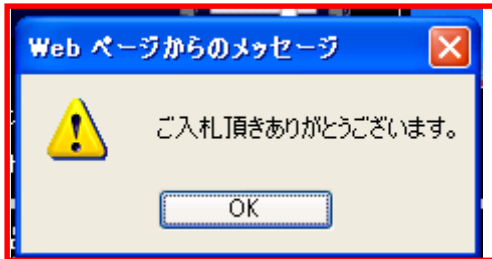

※ 入力した入札額より高額で入札されている方が他にいる場合、このメッセージが表示されます。金額を変更し、再入札下さい。

入札すると、このメッセージが表示されますので、『OK』ボタンをクリックして入札を完了してください。

IV. 他の方がお客様の入札金額を超える金額で入札すると、会員登録時に設定したメールアドレスに最高入札額更新の通知メールが届きます。再入札される場合は、メールのリンクをクリックして再度、入札してください。

お客様の入札額が最高額の場合、出品鯉の上部に「お客様が最高入札者です」とメッセージが表示されます。

お客様の入札額を超える入札があった場合、このような文面のメールが届きます。

再入札される場合は、このリンクをクリックし、入札画面を開いて、Ⅲ. と同じ手順で入札下さい。