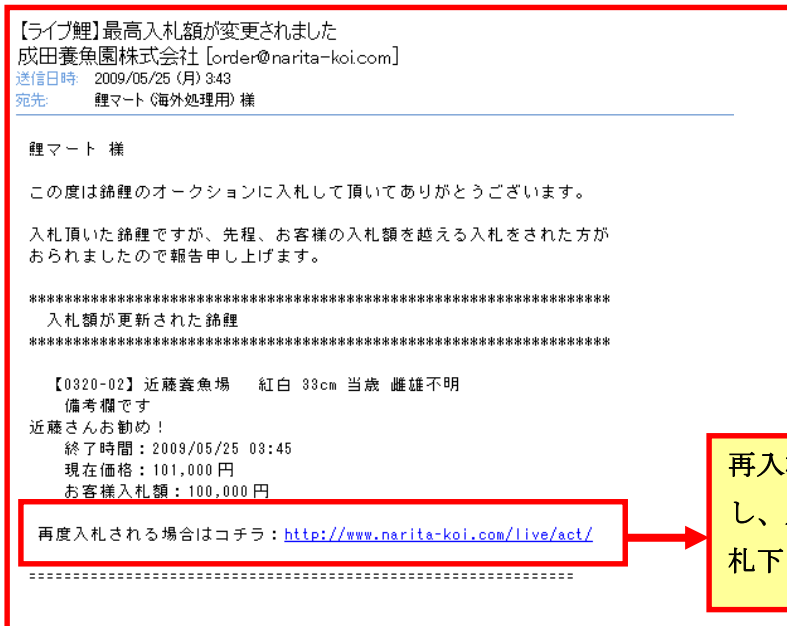

※ 入力した入札額より高額で入札されている方が他にいる場合、このメッセージが表示されます。金額を変更し、再入札下さい。

入札すると、このメッセージが表示されますので、『OK』ボタンをクリックして入札を完了してください。

IV. 他の方がお客様の入札金額を超える金額で入札すると、会員登録時に設定したメールアドレスに最高入札額更新の通知メールが届きます。再入札される場合は、メールのリンクをクリックして再度、入札してください。

お客様の入札額が最高額の場合、出品鯉の上部に「お客様が最高入札者です」とメッセージが表示されます。

お客様の入札額を超える入札があった場合、このような文面のメールが届きます。

再入札される場合は、このリンクをクリックし、入札画面を開いて、Ⅲ. と同じ手順で入札下さい。

※ 会員登録時に設定したメールアドレスに入力ミスなどありますと、最高入札額更新の通知メールが届きませんので、再確認をお願いします。

【0320-02】はお客様が最高入札者です